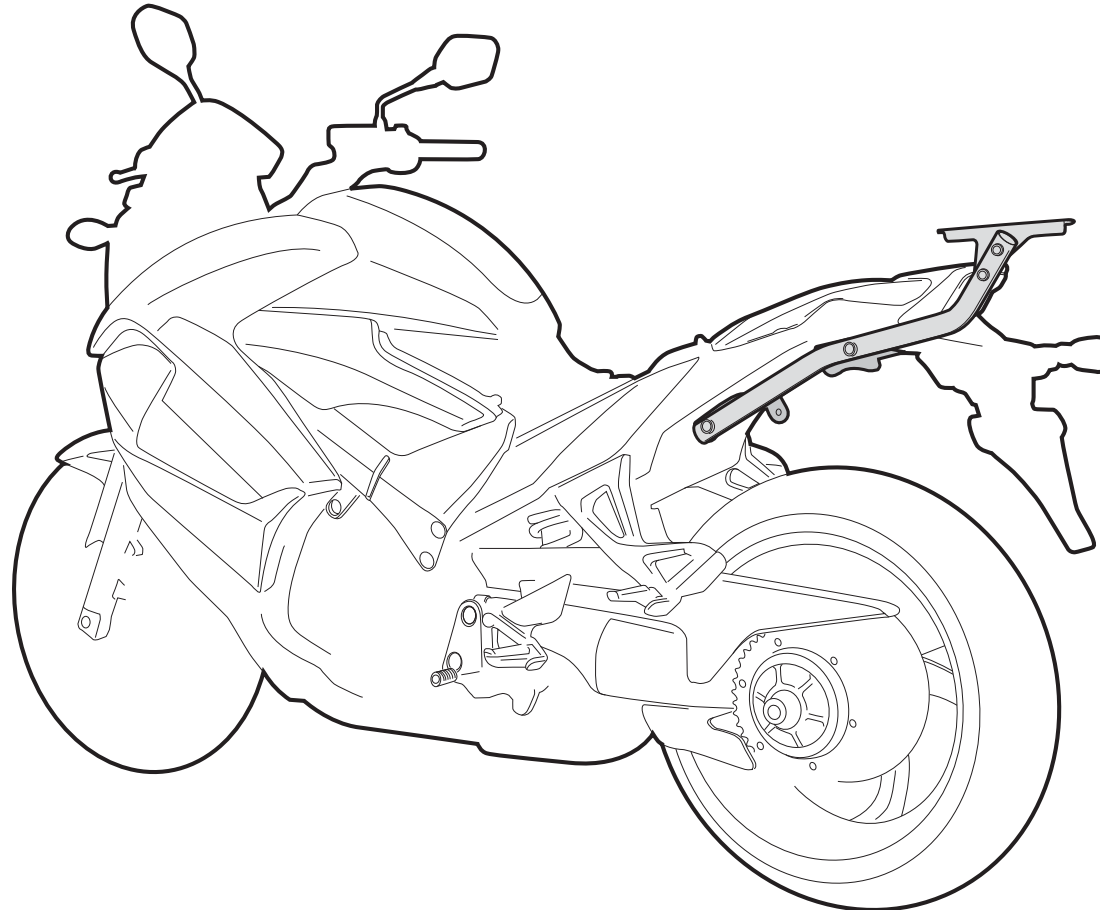

MONORACK SPECIFICO - SPECIFIC MONORACK
MONORACK SPECIFIQUE - SPEZIFISCHES MONORACK - MONORACK ESPECÍFICO

HONDA CROSSRUNNER 800 2011

ISTRUZIONI DI MONTAGGIO - MOUNTING INSTRUCTIONS
INSTRUCTIONS DE MONTAGE - BAUANLEITUNG - INSTRUCCIONES DE MONTAJE