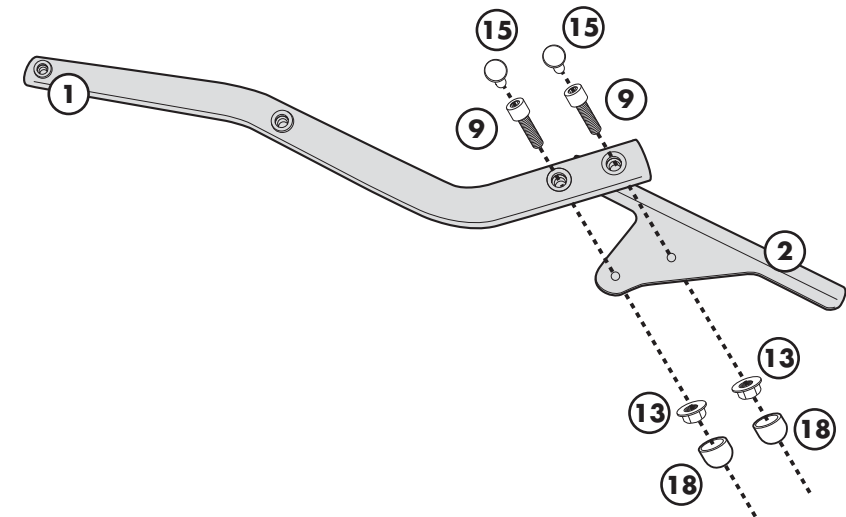

MONORACK SPECIFICO - SPECIFIC MONORACK
MONORACK SPECIFIQUE - SPEZIFISCHES MONORACK - MONORACK ESPECÍFICO

HONDA CROSSRUNNER 800 2011

ISTRUZIONI DI MONTAGGIO - MOUNTING INSTRUCTIONS
INSTRUCTIONS DE MONTAGE - BAUANLEITUNG - INSTRUCCIONES DE MONTAJE

1104FZ-KZ1104

MONORACK SPECIFICO - SPECIFIC MONORACK
MONORACK SPECIFIQUE - SPEZIFISCHES MONORACK - MONORACK ESPECÍFICO

HONDA CROSSRUNNER 800

2011

ISTRUZIONI DI MONTAGGIO - MOUNTING INSTRUCTIONS
INSTRUCCIONES DE MONTAJE - BAUANLEITUNG - INSTRUCCIONES DE MONTAJE