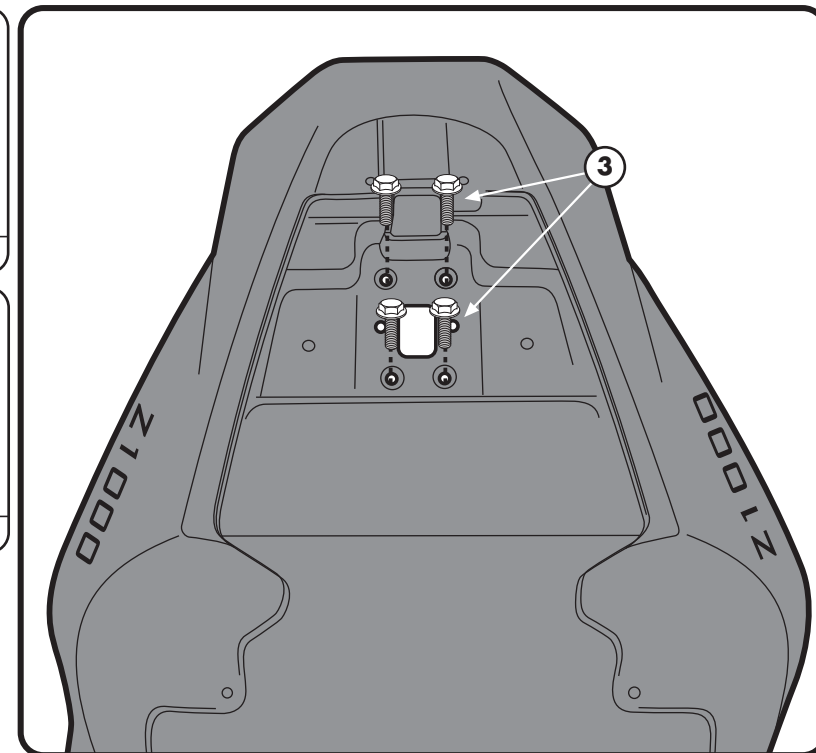

ATTENZIONE: PESO
MASSIMO
SOPPORTABILE
6Kg.

WARNING:
MAX. LOADING
6Kg. (13lbs)

ATTENTION:
CHARGE MAXIMALE
6Kg.

ACHTUNG:
MAXIMALE
BELASTUNG 6Kg.

¡ATENCIÓN!: CARGA
MÁXIMA
AUTORIZADA 6Kg.

MONORACK SPECIFICO - SPECIFIC MONORACK
MONORACK SPECIFIQUE - SPEZIFISCHES MONORACK - MONORACK ESPECÍFICO