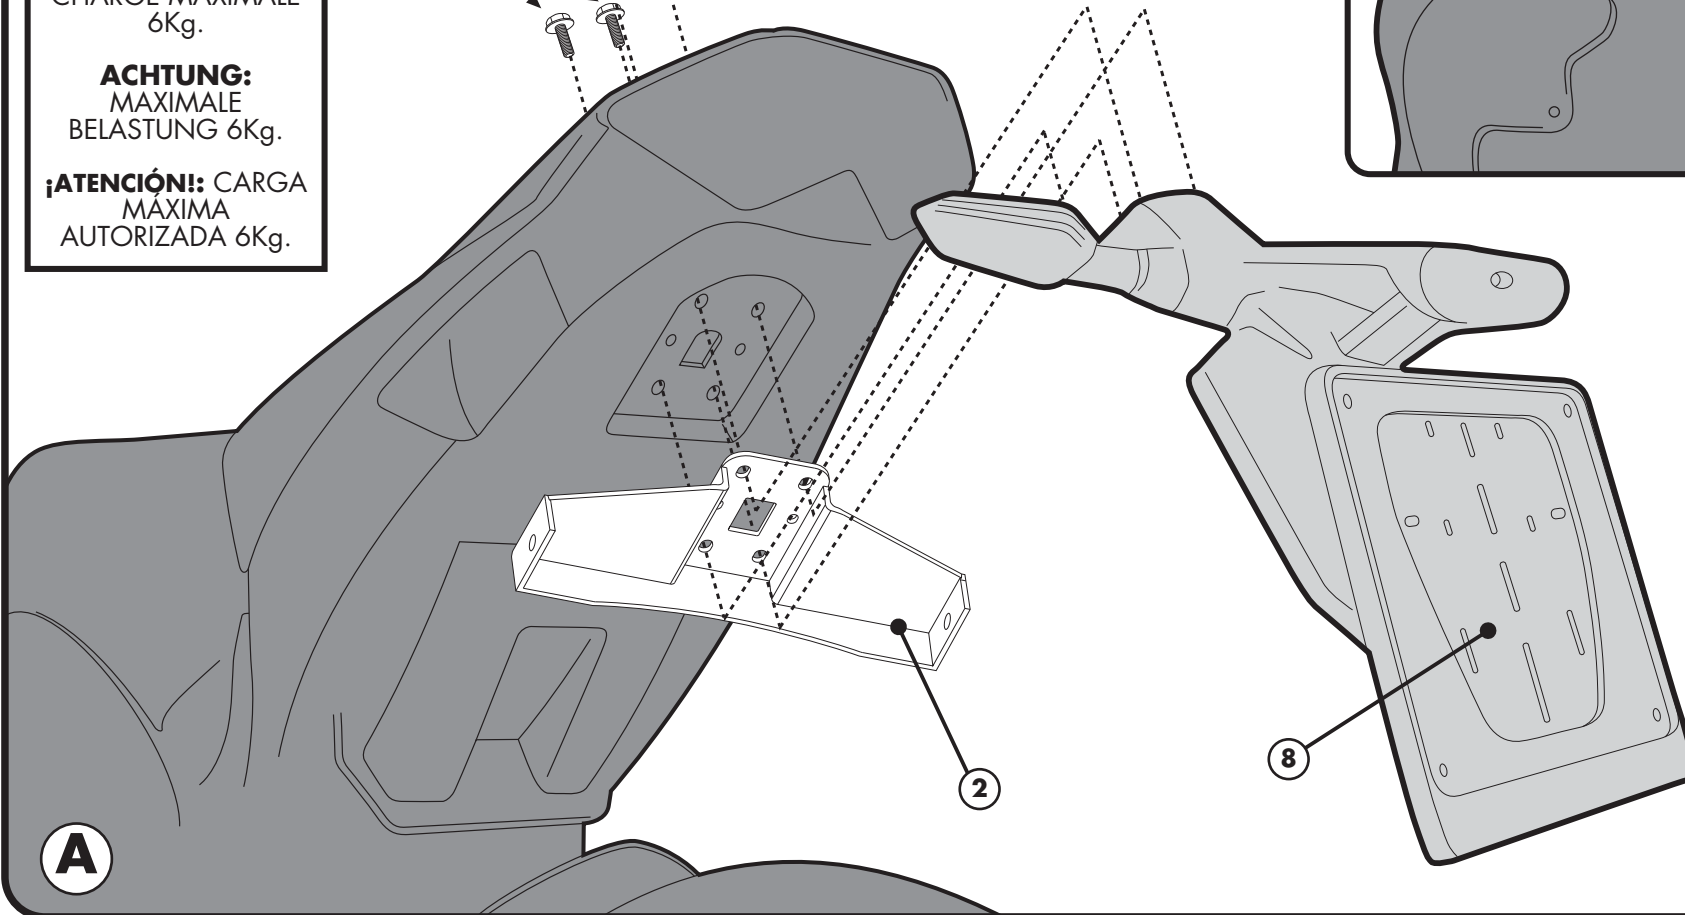

MONORACK SPECIFICO - SPECIFIC MONORACK
MONORACK SPECIFIQUE - SPEZIFISCHES MONORACK - MONORACK ESPECÍFICO

KAWASAKI Z1000 2010

ISTRUZIONI DI MONTAGGIO - MOUNTING INSTRUCTIONS
INSTRUCTIONS DE MONTAGE - BAUANLEITUNG - INSTRUCCIONES DE MONTAJE

ATTENZIONE: PESO
MASSIMO
SOPPORTABILE
6Kg.

WARNING:
MAX. LOADING
6Kg. (13lbs)

ATTENTION:
CHARGE MAXIMALE
6Kg.

ACHTUNG:
MAXIMALE
BELASTUNG 6Kg.

¡ATENCIÓN!: CARGA
MÁXIMA
AUTORIZADA 6Kg.

MONORACK SPECIFICO - SPECIFIC MONORACK
MONORACK SPECIFIQUE - SPEZIFISCHES MONORACK - MONORACK ESPECÍFICO