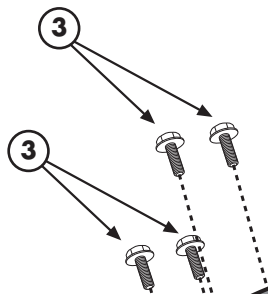

ATTENZIONE: PESO
MASSIMO
SOPPORTABILE
6Kg.

WARNING:
MAX. LOADING
6Kg. (13lbs)

ATTENTION:
CHARGE MAXIMALE
6Kg.

ACHTUNG:
MAXIMALE
BELASTUNG 6Kg.

¡ATENCIÓN!: CARGA
MÁXIMA
AUTORIZADA 6Kg.

MONORACK SPECIFICO - SPECIFIC MONORACK
MONORACK SPECIFIQUE - SPEZIFISCHES MONORACK - MONORACK ESPECÍFICO