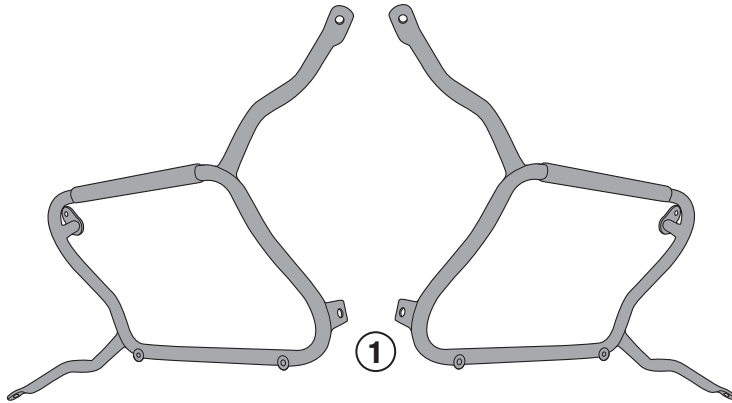

PLX4114 - KLX4114

PORTAVALIGIE LATERALE SPECIFICO - SPECIFIC TUBULAR SIDE-CASE HOLDER - PORTE-VALISES LATÉRAUX SPÉCIFIQUE - SPEZIFISCHES STAHLROHR-SEITENTRAEGER

PORTA MALETAS LATERALES ESPECÍFICO

KAWASAKI VERSYS 650 (2015)

8mm/10mm/12mm/13mm