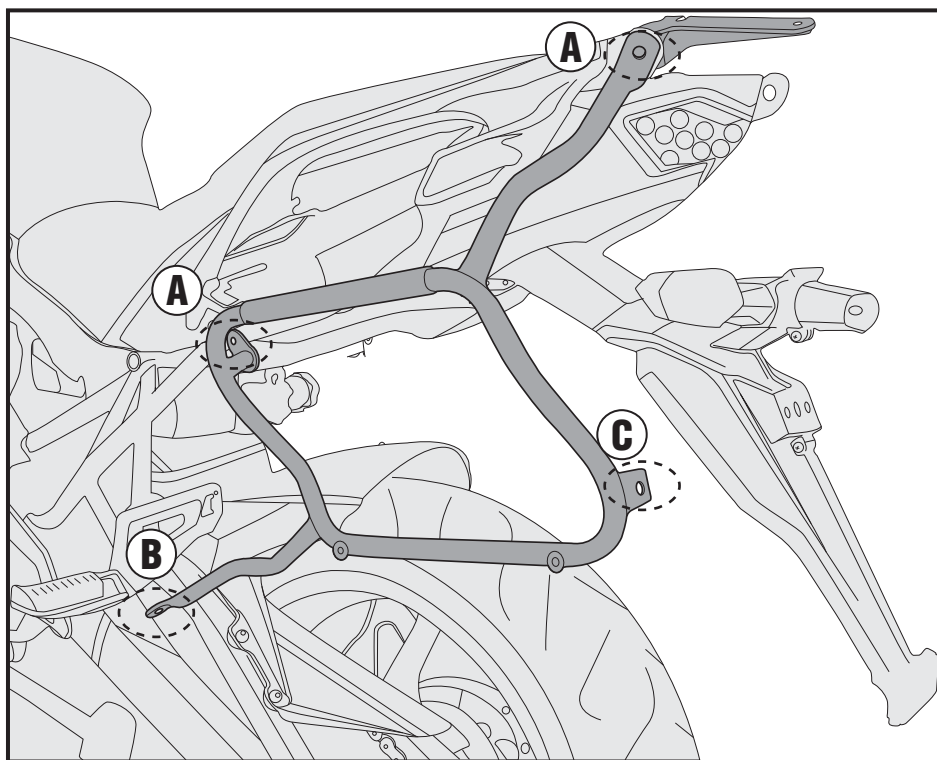

PLX4114 + SR4114