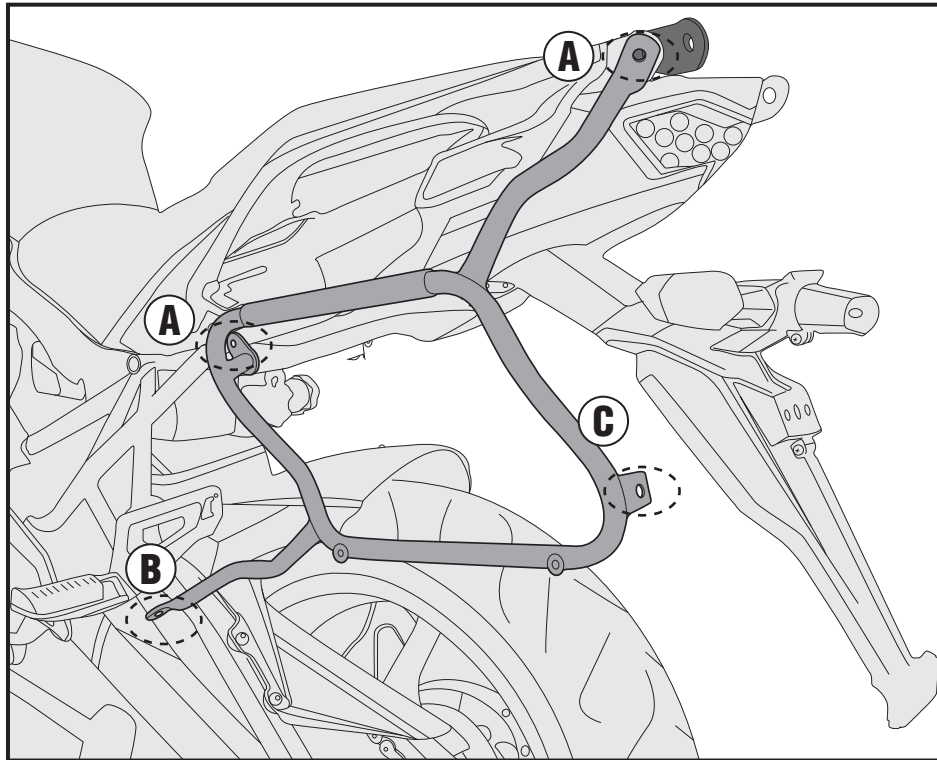

PLX4114 - KLX4114

PORTAVALIGIE LATERALE SPECIFICO - SPECIFIC TUBULAR SIDE-CASE HOLDER - PORTE-VALISES LATÉRAUX SPÉCIFIQUE - SPEZIFISCHES STAHLROHR-SEITENTRAEGER

PORTA MALETAS LATERALES ESPECÍFICO

KAWASAKI VERSYS 650 (2015)

PLX4114 + 4114KIT