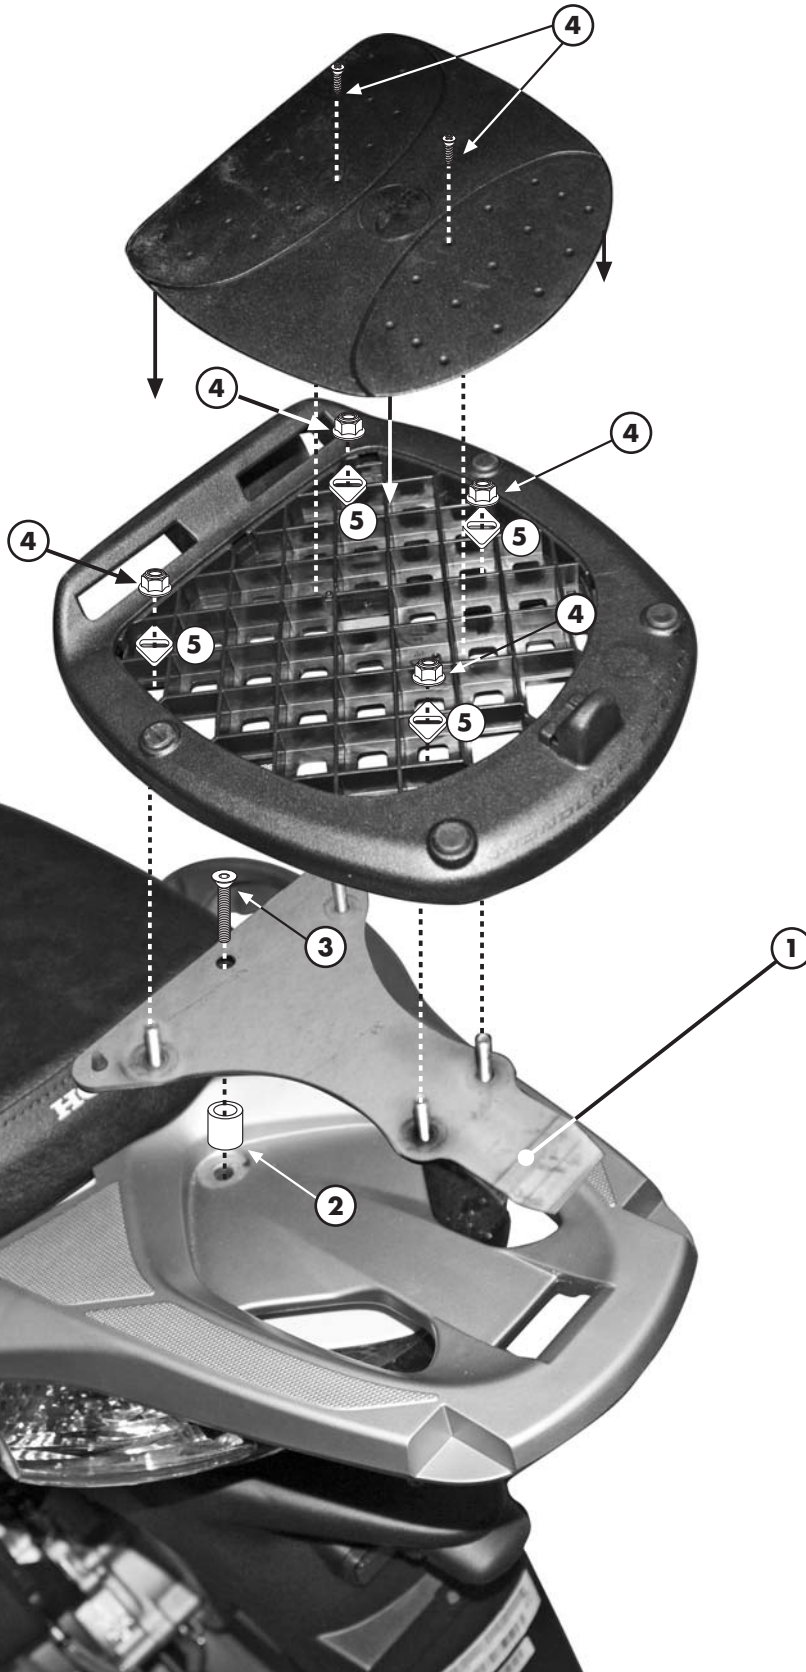

# HONDA SH 125 - 150 2009-2015

ISTRUZIONI DI MONTAGGIO - MOUNTING INSTRUCTIONS  
 INSTRUCTIONS DE MONTAGE - BAUANLEITUNG - INSTRUCCIONES DE MONTAJE

1

**SUPPORTO**  
 SUPPORT  
 SUPPORT  
 HALTERUNG  
 SOPORTE

Q.TY n.1

2

**DISTANZIALE Ø20x35**  
**foro 8.5mm**  
 SPACER  
 ENTRETOISE  
 DISTANZSTUECK  
 DISTANCIADOR

Q.TY n.1

3

**VITE TSCEI M8x65mm**  
 SCREW  
 VIS  
 SCHRAUBE  
 TORNILLO

Q.TY n.1

4