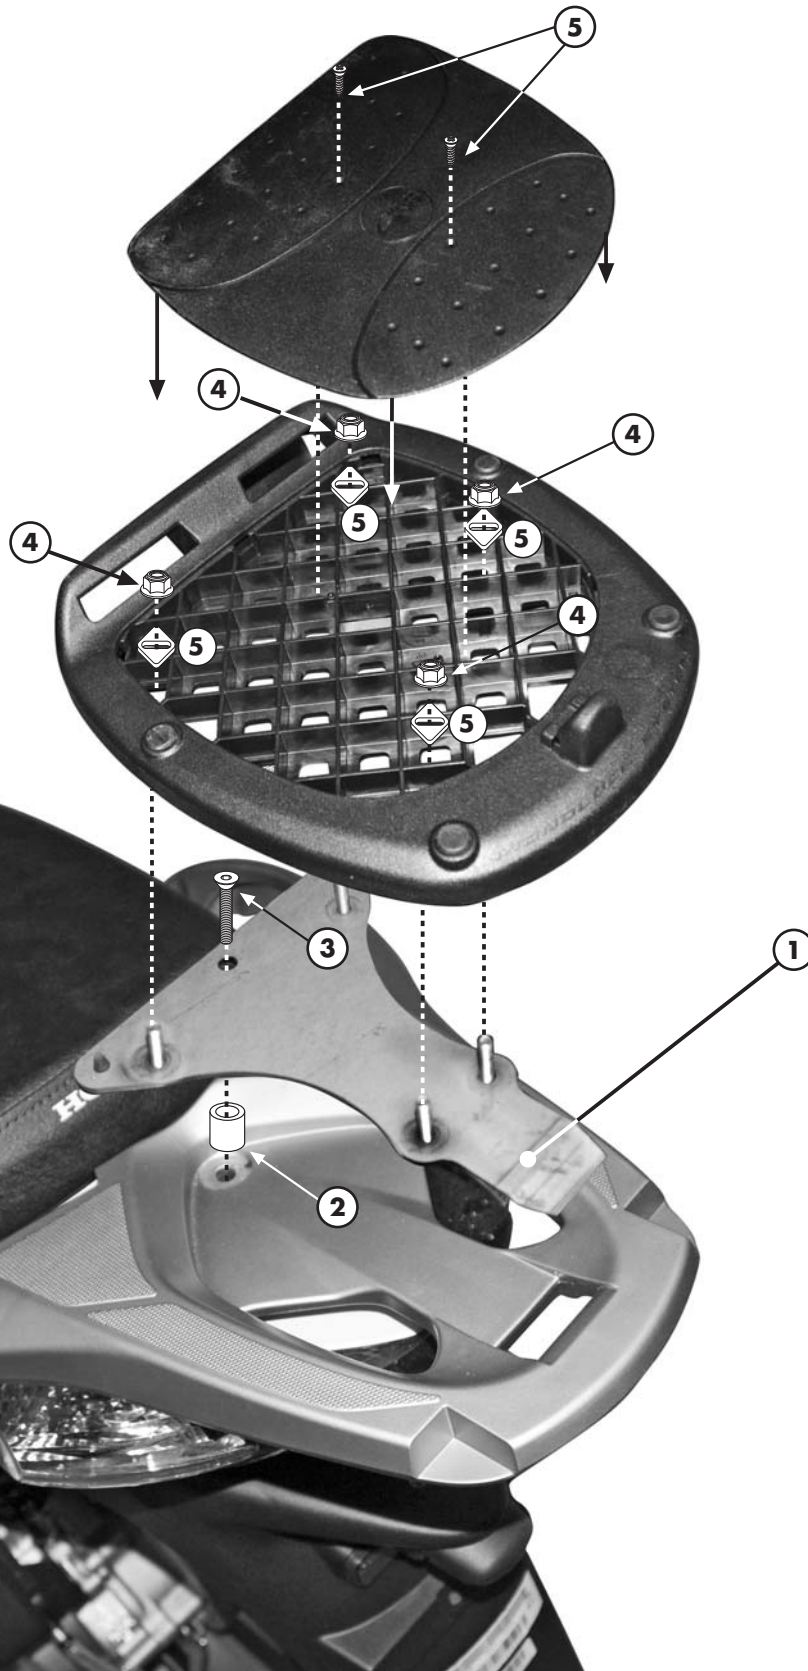

PIASTRA SPECIFICA - SPECIFIC PLATE
PLATINE SPECIFIQUE - SPEZIFISCHE PLATTE - PARRILLA ESPECÍFICA

HONDA SH 300 2015

ISTRUZIONI DI MONTAGGIO - MOUNTING INSTRUCTIONS
INSTRUCTIONS DE MONTAGE - BAUANLEITUNG - INSTRUCCIONES DE MONTAJE

1

SUPPORTO
SUPPORT
SUPPORT
HALTERUNG
SOPORTE

Q.TY n.1

2

DISTANZIALE Ø20x10
foro 8.5mm
SPACER
ENTRETOISE
DISTANZSTUECK
DISTANCIADOR

Q.TY n.1

3

VITE TSP M8x75mm
SCREW
VIS
SCHRAUBE
TORNILLO

Q.TY n.1

4

DADO A.B.FL. M6
BOLT M6
ECROU M6
MUTTER M6
TUERCA M6

Q.TY n.4

5

PARTICOLARI INCLUSI NEL
KIT VITERIA DELLA PIASTRA
COMPONENTS INCLUDED IN
THE FITTING KIT OF THE PLATE
PIÈCES INCLUES DANS LE KIT
DE VIS DE LA PLATINE
DIE EINZELNEN TEILE SIND BEI
MONTAGEKIT DER PLATTE
ENTHALTEN
DESPIECES INCLUIDOS EN EL
KIT DE ANCLAJES DE LA
PARRILLA

Q.TY n.-

ATTENZIONE: CARICO MASSIMO,
3Kg. PER OGNI VALIGIA.
WARNING: MAX LOAD, **3Kg.** FOR
SIDECASE.
ATTENTION: CHARGE MAXIMUM,
3Kg. CHAQUE VALISE
ACHTUNG: MAX, **3Kg.** PRO KOFFER.
¡ATENCIÓN! CARGA MÁXIMA, **3Kg.**