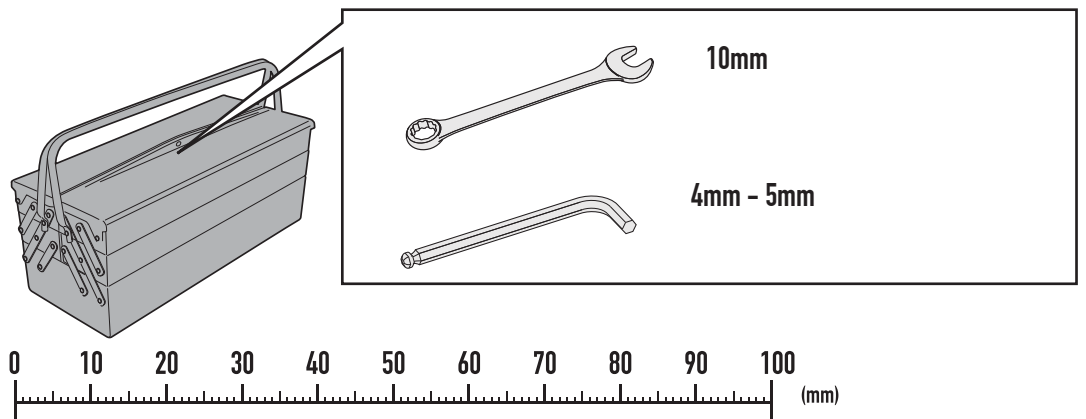

SR5121 - KR5121

PORTAPACCO SPECIFICO - SPECIFIC HOLDER - PORTE-PAQUET SPÉCIFIQUE - SPEZIFISCHER TRÄGER - PORTA-EQUIPAJE ESPECÍFICO

BMW C650 SPORT (2016)

N°	Descrizione	Caratteristiche	Codice	Quantità
1	Supporto superiore - Support higher - Support supérieur Halterung höher - Soporte superior - Apoio superior	-	GL3194V	1
2	Supporto inferiore - Lower support - Support inférieur - Soporte inferior - Untere Halterung - Soporte inferior	-	GL3195DXV GL3195SXV	2 (Dx-Sx)
3	Vite - Screw Vis - Schraube Tornillo - Parafuso	TBEI M8x65	865TBEI	2
4	Vite - Screw Vis - Schraube Tornillo - Parafuso	TBEI M8x35	835TBEI	2
5	Vite - Screw Vis - Schraube Tornillo - Parafuso	TSP M6x16	616TSP	4
6	Rondella - Washer Rondelle - Scheibe Arandela - Arruela	-	814RON	4
7	Distanziale - Spacer Entretoise - Distanzstueck Distanciador - Espaçador	Ø18x25 Foro 8,5mm	C18L25F8,5T	2
8	Distanziale - Spacer Entretoise - Distanzstueck Distanciador - Espaçador	Ø18x15 Foro 8,5mm	C18L15F8,5T	2
9	Dado - Bolt - Ecrou Mutter - Tuerca	Dado Autobloccante Flangiato M6	6DADIABFN	4