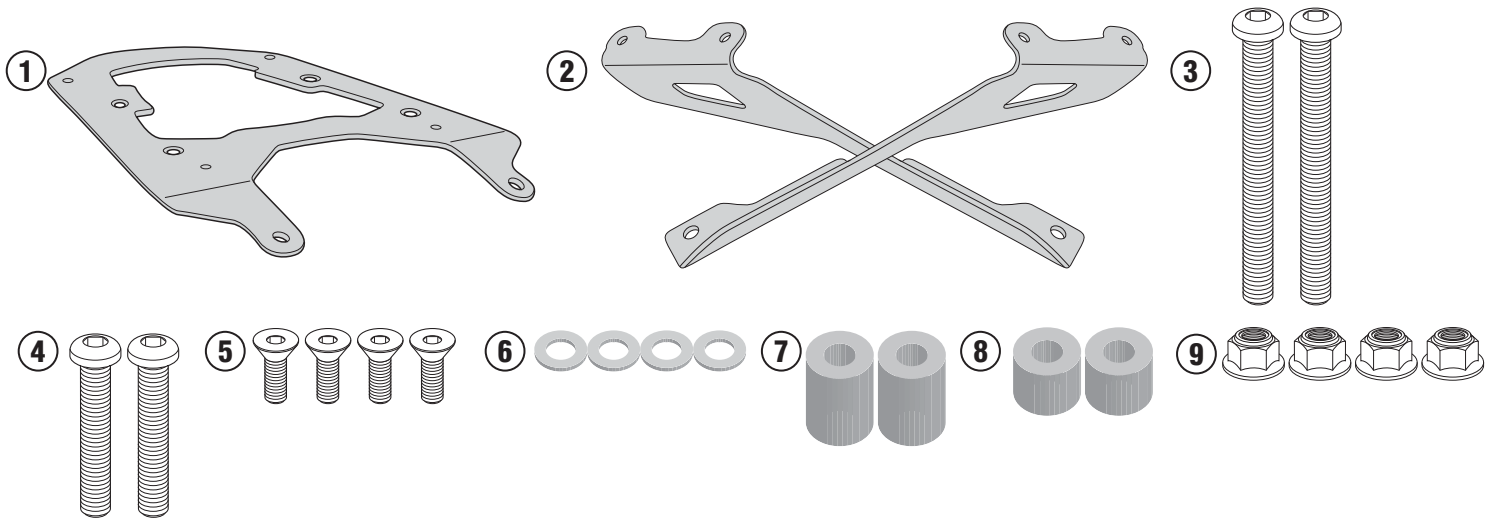

SR5121 - KR5121

PORTAPACCO SPECIFICO - SPECIFIC HOLDER - PORTE-PAQUET SPÉCIFIQUE - SPEZIFISCHER TRÄGER - PORTA-EQUIPAJE ESPECÍFICO

BMW C650 SPORT (2016)

N°	Descrizione	Caratteristiche	Codice	Quantità
1	Supporto superiore - Support higher - Support supérieur Halterung höher - Soporte superior - Apoio superior	-	GL3194V	1
2	Supporto inferiore - Lower support - Support inférieur - Soporte inferior - Untere Halterung - Soporte inferior	-	GL3195DXV GL3195SXV	2 (Dx-Sx)
3	Vite - Screw Vis - Schraube Tornillo - Parafuso	TBEI M8x65	865TBEI	2
4	Vite - Screw Vis - Schraube Tornillo - Parafuso	TBEI M8x35	835TBEI	2
5	Vite - Screw Vis - Schraube Tornillo - Parafuso	TSP M6x16	616TSP	4
6	Rondella - Washer Rondelle - Scheibe Arandela - Arruela	-	814RON	4
7	Distanziale - Spacer Entretoise - Distanzstueck Distanciador - Espaçador	Ø18x25 Foro 8,5mm	C18L25F8,5T	2
8	Distanziale - Spacer Entretoise - Distanzstueck Distanciador - Espaçador	Ø18x15 Foro 8,5mm	C18L15F8,5T	2
9	Dado - Bolt - Ecrou Mutter - Tuerca	Dado Autobloccante Flangiato M6	6DADIABFN	4

ISTRUZIONI DI MONTAGGIO - MOUNTING INSTRUCTIONS
INSTRUCTIONS DE MONTAGE - BAUANLEITUNG - INSTRUCCIONES
DE MONTAJE

SR5121 - KR5121

PORTAPACCO SPECIFICO - SPECIFIC HOLDER - PORTE-PAQUET SPÉCIFIQUE - SPEZIFISCHER TRÄGER - PORTA-EQUIPAJE ESPECÍFICO