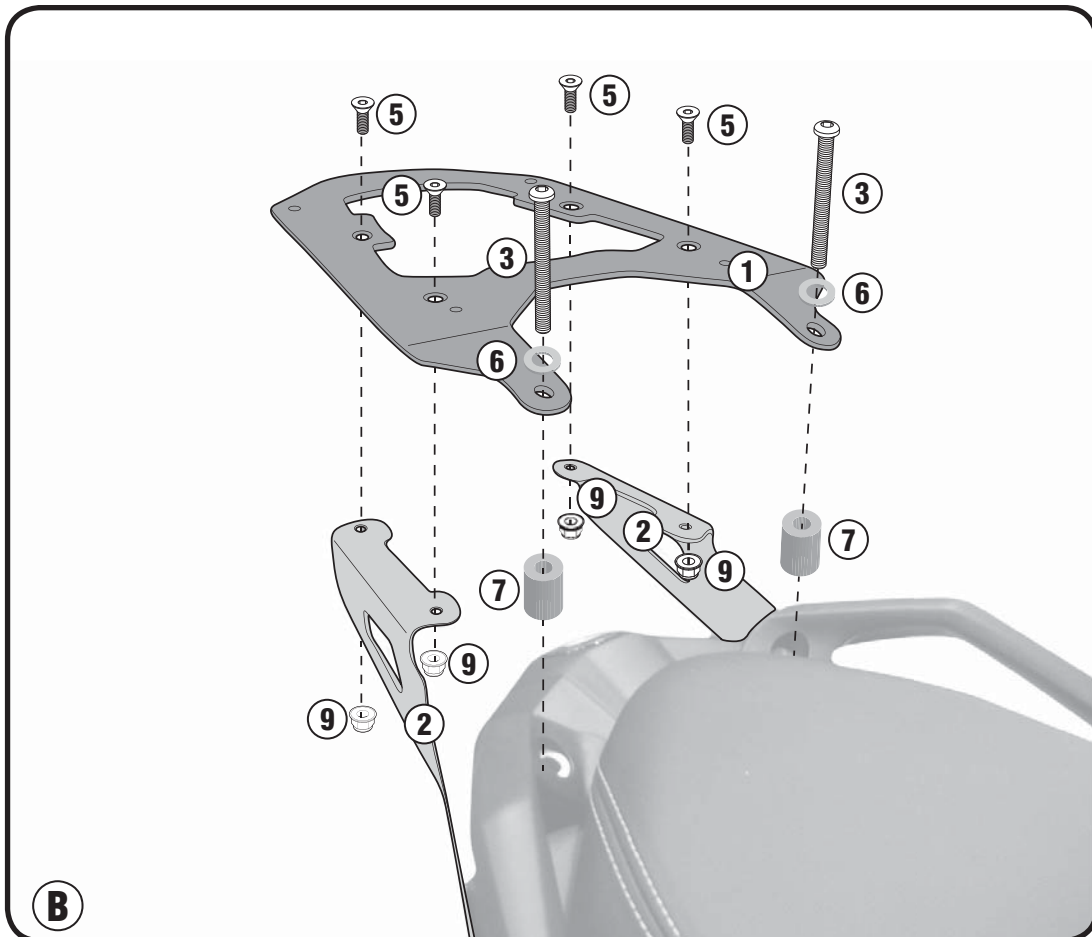

SR5121 - KR5121

PORTAPACCO SPECIFICO - SPECIFIC HOLDER - PORTE-PAQUET SPÉCIFIQUE - SPEZIFISCHER TRÄGER - PORTA-EQUIPAJE ESPECÍFICO

BMW C650 SPORT (2016)

MAX LOAD
6KG

ISTRUZIONI DI MONTAGGIO - MOUNTING INSTRUCTIONS
INSTRUCTIONS DE MONTAGE - BAUANLEITUNG - INSTRUCCIONES
DE MONTAJE