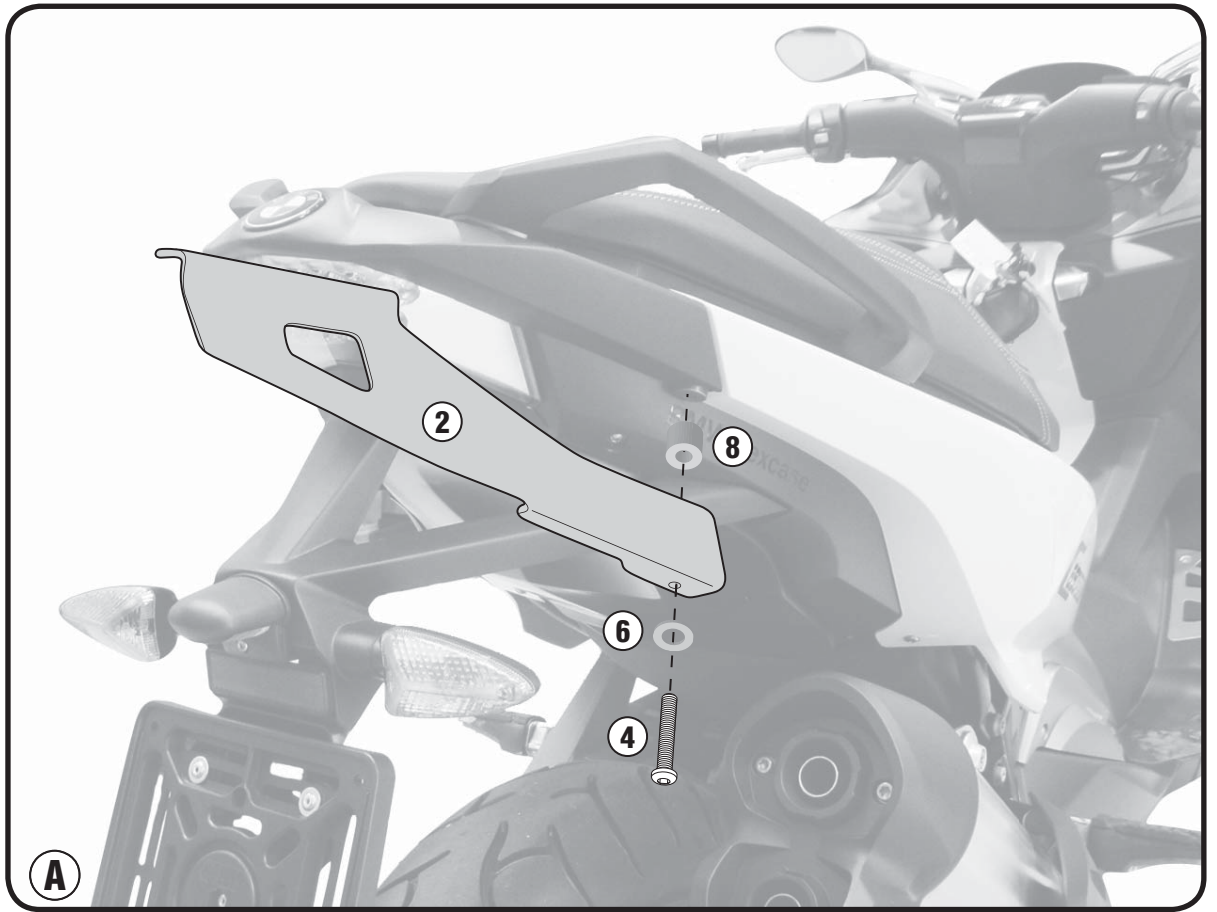

SR5121 - KR5121

PORTAPACCO SPECIFICO - SPECIFIC HOLDER - PORTE-PAQUET SPÉCIFIQUE - SPEZIFISCHER TRÄGER - PORTA-EQUIPAJE ESPECÍFICO

BMW C650 SPORT (2016)

MAX LOAD
6KG

ISTRUZIONI DI MONTAGGIO - MOUNTING INSTRUCTIONS
INSTRUCTIONS DE MONTAGE - BAUANLEITUNG - INSTRUCCIONES
DE MONTAJE