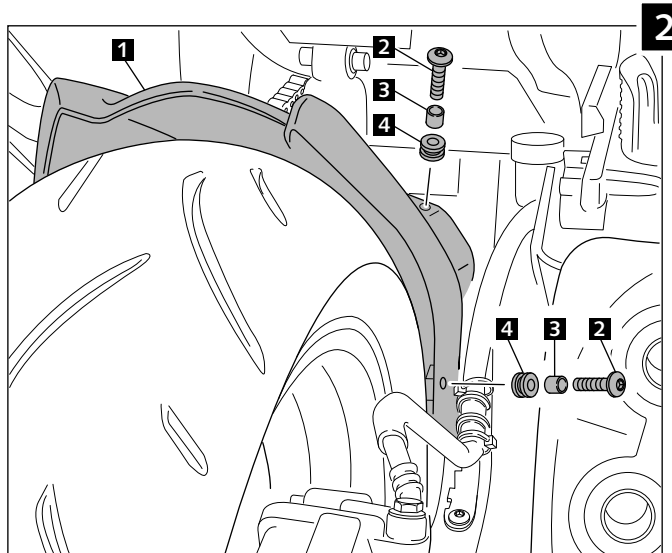

GUARDABARROS TRASERO ADAPTABLE A - REAR MUDGUARD ADAPTABLE TO - HINTERRADABDECKUNG FÜR

KAWASAKI Z800 13'-

Ref.: 6462 J
(color negro/black colour)

Ref.: 6462 C
(color carbono/carbon look)

ID.	DESCRIPCIÓN	DESCRIPTION	QTY.
1	Guardabarros	Mudguard	1
2	Tornillo M6x15 DIN1001	M6x15 DIN1001	7
3	Casquillo metálico	Metal arrowhead	5
4	Silenblocks	Well nut	5
5	Herraje	Iron fittings	1
6	Bridas de plástico	Plastic bridle	2
7	Tuerca M6 enjaulada	M6 nut	1