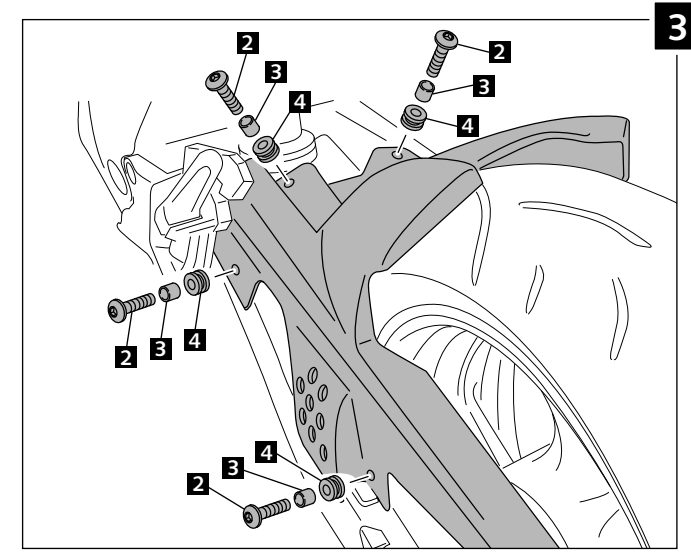

GUARDABARROS TRASERO ADAPTABLE A - REAR MUDGUARD ADAPTABLE TO - HINTERRADABDECKUNG FÜR

KAWASAKI Z800 13'-

Ref.: 6462 J
(color negro/black colour)

Ref.: 6462 C
(color carbono/carbon look)

ID.	DESCRIPCIÓN	DESCRIPTION	QTY.
1	Guardabarros	Mudguard	1
2	Tornillo M6x15 DIN1001	M6x15 DIN1001	7
3	Casquillo metálico	Metal arrowhead	5
4	Silenblocks	Well nut	5
5	Herraje	Iron fittings	1
6	Bridas de plástico	Plastic bridle	2
7	Tuerca M6 enjaulada	M6 nut	1