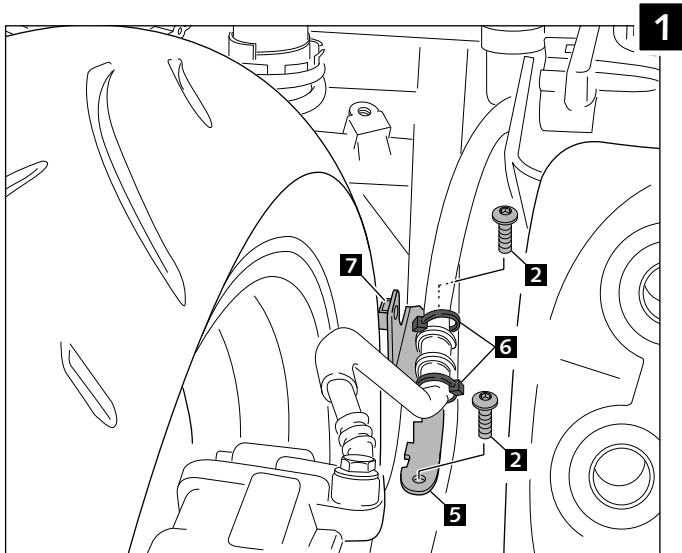

GUARDABARROS TRASERO ADAPTABLE A - REAR MUDGUARD ADAPTABLE TO - HINTERRADABDECKUNG FÜR

KAWASAKI Z800 13'-

Ref.: 6462 J
(color negro/black colour)

Ref.: 6462 C
(color carbono/carbon look)

ID.	DESCRIPCIÓN	DESCRIPTION	QTY.
1	Guardabarros	Mudguard	1
2	Tornillo M6x15 DIN1001	M6x15 DIN1001	7
3	Casquillo metálico	Metal arrowhead	5
4	Silenblocks	Well nut	5
5	Herraje	Iron fittings	1
6	Bridas de plástico	Plastic bridle	2
7	Tuerca M6 enjaulada	M6 nut	1