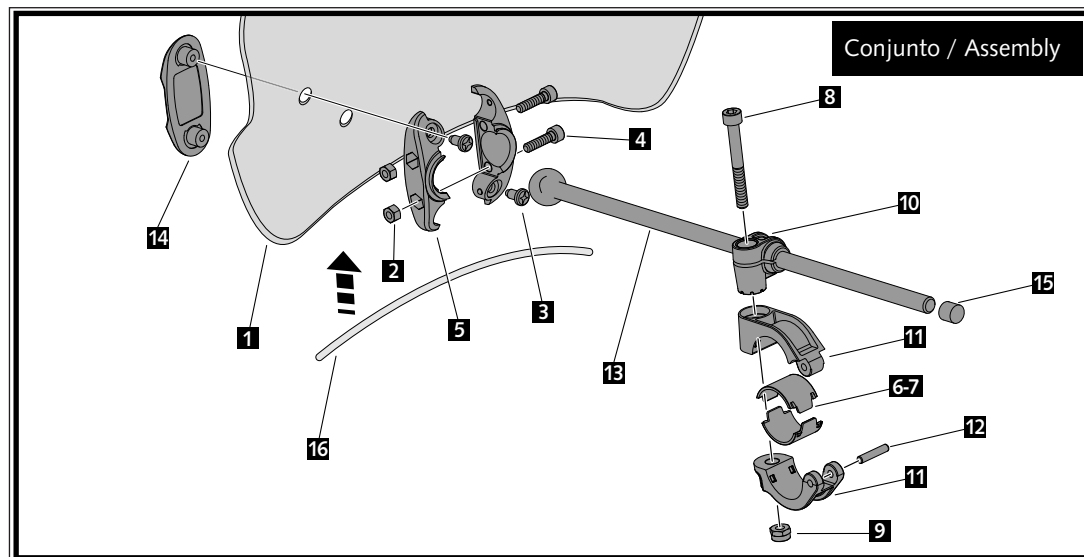

ID.	DESCRIPCIÓN	DESCRIPTION	BEZEICHNUNG	QTY.
1	Pantalla	Windshield	Scheibe	1
2	Tuerca M5 DIN982 Inox	M5 DIN982 Inox nut	M5 DIN982 Inox Mutter	4
3	Tornillo phillips M5x13	M5x13 phillips screw	M5x13 Phillips Schraube	4
4	Tornillo M5x20 DIN912 Inox	M5x20 DIN912 Inox screw	M5x20 DIN912 Inox Schraube	4
5	Brida rótula	Ball bearing bridle	Flansch-Kugelgelenk	2
6	Semi-casquillo manillar Ø22mm	Medium-spacer Ø22mm	Buchse Ø22mm	2
7	Semi-casquillo manillar Ø26mm	Medium-spacer Ø26mm	Buchse Ø26mm	2
8	Tornillo M6x50 DIN912 Inox	M6x50 DIN912 Inox screw	M6x50 DIN912 Inox Schraube	2
9	Tuerca M6 DIN982 Inox	M6 DIN982 Inox nut	M6 DIN982 Inox Mutter	2
10	Guía varilla	Rod guide	Stangenführung	2
11	Brida Manillar Ø29mm	Handlebar bridle Ø29mm	Lenkerflansch Ø29mm	2
12	Pasador Inox	Barrette Inox	Inox Stift	2
13	Varilla con rótula	Rod with ball bearing	Stangen-Kugelgelenk	2
14	Tapa exterior	Exterior cap	Deckel	2
15	Tapa varilla	Bar cover	Endkappen	2
16	Ribete	Trim	Kantenschutz	1

MOTOPLASTIC, S.A.

Molí de la sal, 1 - 08403 Granollers (Barcelona) SPAIN

Tel. 34 93 849 06 33 - Fax 34 93 849 09 88

info@puig.tv - info@puigusa.com

www.puig.tv - www.puigusa.com

En las revisiones del vehículo es conveniente efectuar también el mantenimiento de apriete de toda la tornillería del carenabrís, especialmente los tornillos que fijan éste al vehículo.