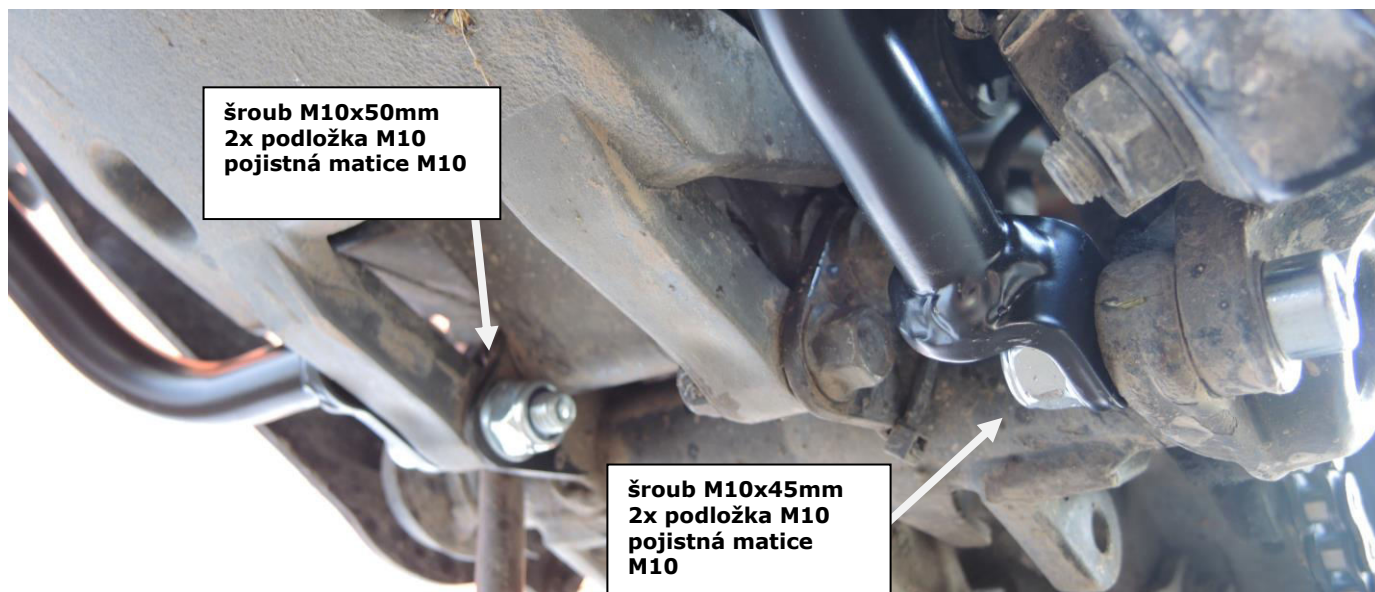

## Yamaha XT660Z Tenere (08-15)

Sada			
ID	Popis	Kat.č.	ks
1	Vzpěra	X62	1
2	Šroub M6x20	875	2
3	Matice M6	948	3
4	Podložka M6	947	6
5	Adaptér	X79	1
6	Šroub M10x85	981	1
7	Pojistná matice M10	810	5

ID	Popis	Kat.č.	ks
8	Podložka M10	804	8
9	Šroub M10x50mm	849	1
10	Štoub M10x45mm	848	1
11	Šroub 10x255x30x30		1
12	Váleček (levá strana) – 32,5mm	427	1
13	Váleček (pravá strana) – 74,5mm	218	1
14	Šroub M6x100mm	1028	1

šroub M10x255x30x30  
2x matice M10  
2x podložka M10  
LEVÁ STRANA: váleček 32,5mm  
PRAVÁ STRANA: váleček 74,5mm