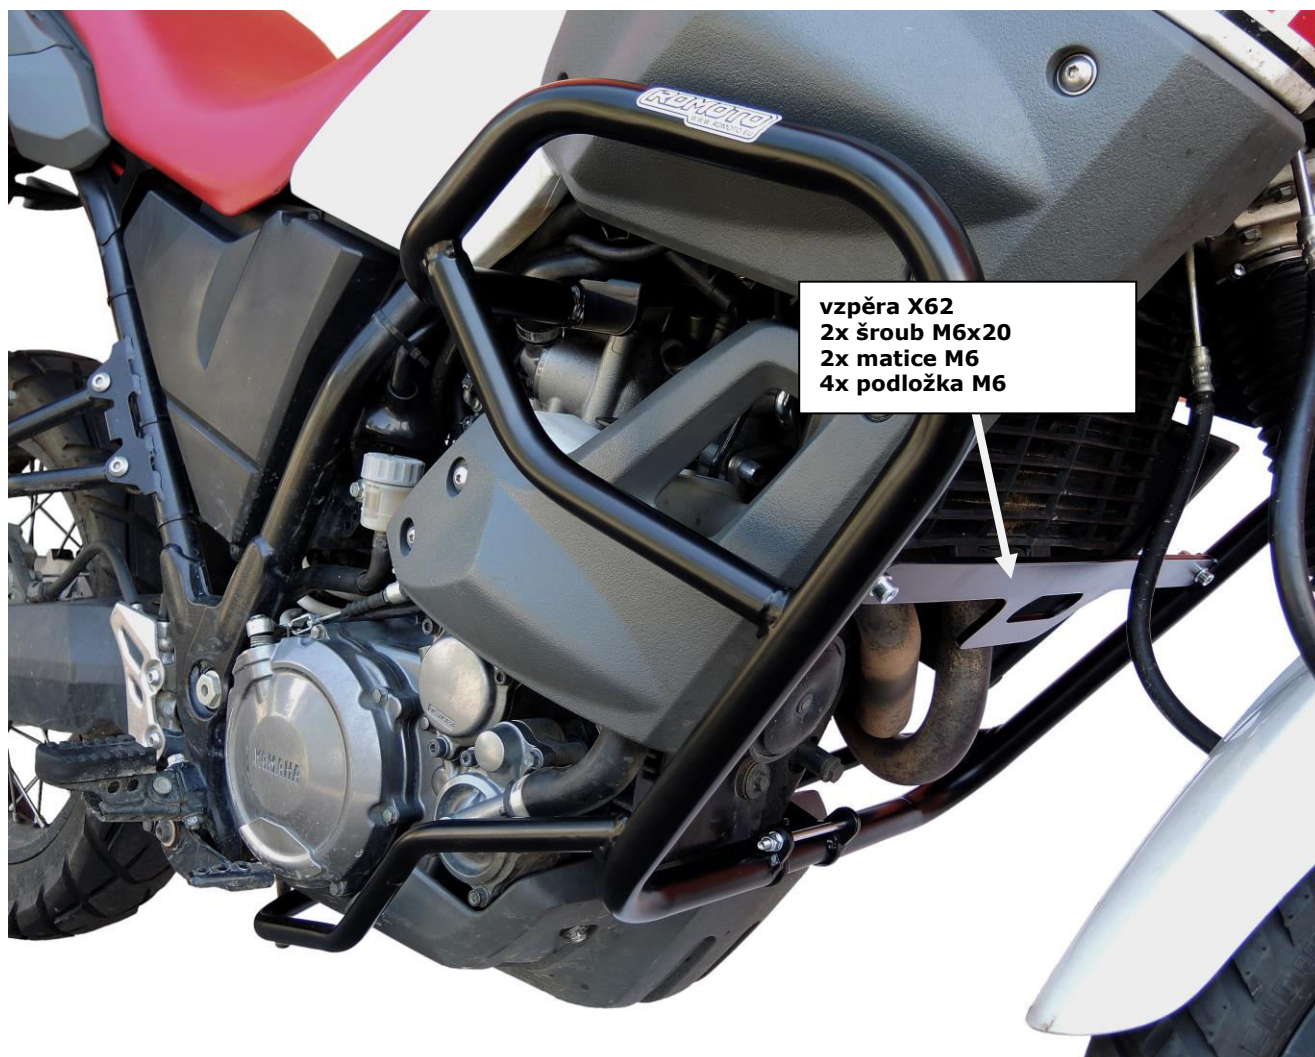

# CF60

## Yamaha XT660Z Tenere (08-15)

Sada			
ID	Popis	Kat.č.	ks
1	Vzpěra	X62	1
2	Šroub M6x20	875	2
3	Matice M6	948	3
4	Podložka M6	947	6
5	Adaptér	X79	1
6	Šroub M10x85	981	1
7	Pojistná matice M10	810	5

ID	Popis	Kat.č.	ks
8	Podložka M10	804	8
9	Šroub M10x50mm	849	1
10	Štoub M10x45mm	848	1
11	Šroub 10x255x30x30		1
12	Váleček (levá strana) – 32,5mm	427	1
13	Váleček (pravá strana) – 74,5mm	218	1
14	Šroub M6x100mm	1028	1

šroub M10x255x30x30  
2x matice M10  
2x podložka M10  
LEVÁ STRANA: váleček 32,5mm  
PRAVÁ STRANA: váleček 74,5mm