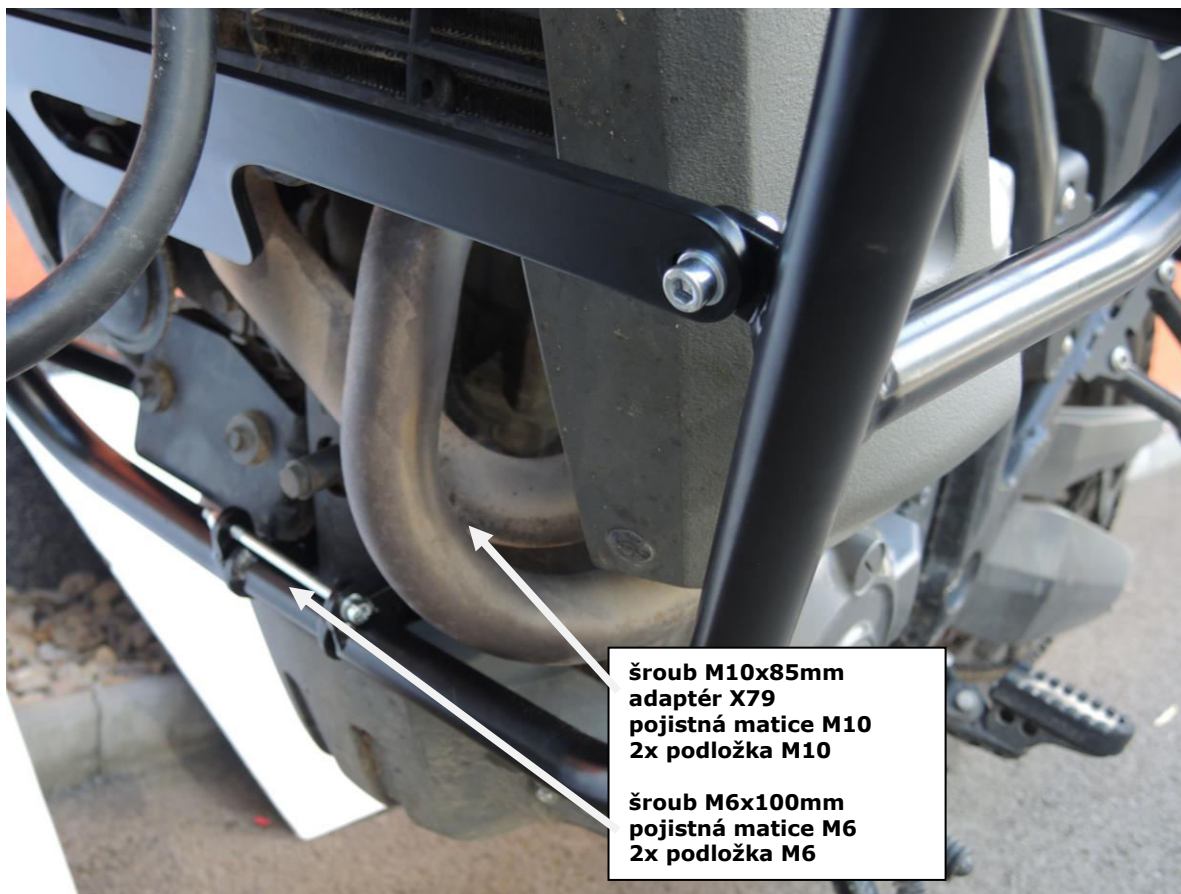

## Yamaha XT660Z Tenere (08-15)

Sada			
ID	Popis	Kat.č.	ks
1	Vzpěra	X62	1
2	Šroub M6x20	875	2
3	Matice M6	948	3
4	Podložka M6	947	6
5	Adaptér	X79	1
6	Šroub M10x85	981	1
7	Pojistná matice M10	810	5

ID	Popis	Kat.č.	ks
8	Podložka M10	804	8
9	Šroub M10x50mm	849	1
10	Štoub M10x45mm	848	1
11	Šroub 10x255x30x30		1
12	Váleček (levá strana) – 32,5mm	427	1
13	Váleček (pravá strana) – 74,5mm	218	1
14	Šroub M6x100mm	1028	1

šroub M10x255x30x30  
2x matice M10  
2x podložka M10  
LEVÁ STRANA: váleček 32,5mm  
PRAVÁ STRANA: váleček 74,5mm