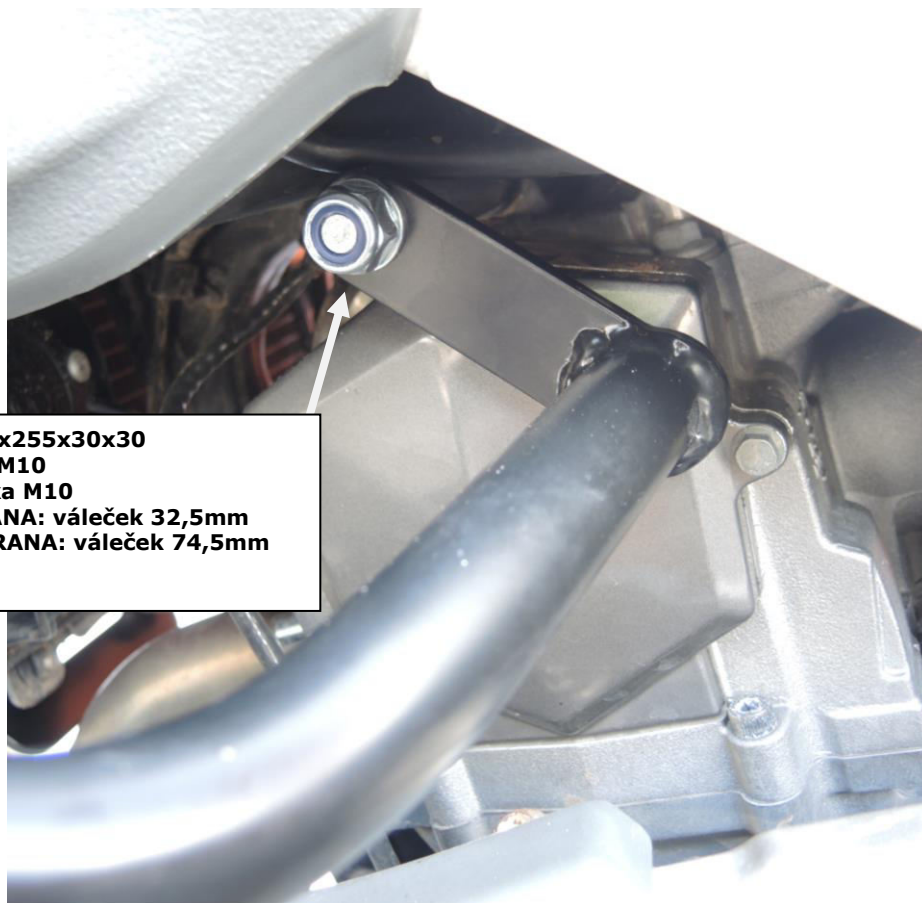

# CF60

## Yamaha XT660Z Tenere (08-15)

Sada			
ID	Popis	Kat.č.	ks
1	Vzpěra	X62	1
2	Šroub M6x20	875	2
3	Matice M6	948	3
4	Podložka M6	947	6
5	Adaptér	X79	1
6	Šroub M10x85	981	1
7	Pojistná matice M10	810	5

ID	Popis	Kat.č.	ks
8	Podložka M10	804	8
9	Šroub M10x50mm	849	1
10	Štoub M10x45mm	848	1
11	Šroub 10x255x30x30		1
12	Váleček (levá strana) – 32,5mm	427	1
13	Váleček (pravá strana) – 74,5mm	218	1
14	Šroub M6x100mm	1028	1

šroub M10x255x30x30  
2x matice M10  
2x podložka M10  
LEVÁ STRANA: váleček 32,5mm  
PRAVÁ STRANA: váleček 74,5mm