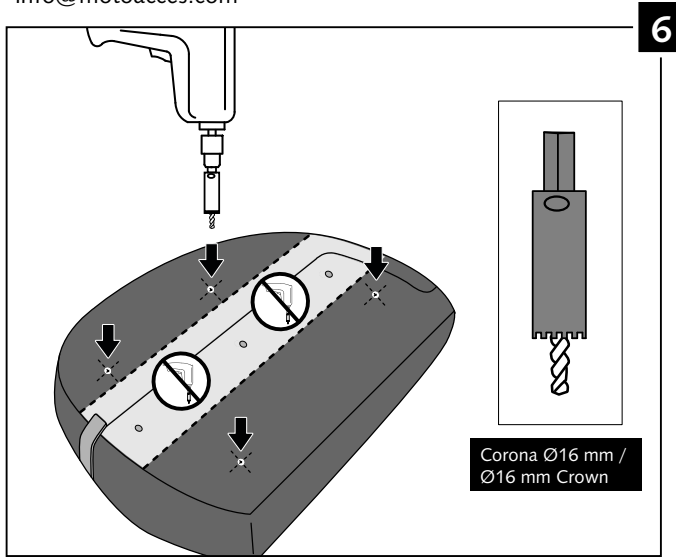

INSTRUCCIONES DE MONTAJE - MOUNTING INSTRUCTIONS - MONTAGEANLEITUNG

**ALFORJAS RÍGIDAS - SOPORTE TIPO SL
RIGID SADDLEBAGS - SUPPORT TYPE SL
HARTSCHALENKOFFER - HALTER MOD. SL**

SUPPORT : SL

INSTRUCCIONES DE MONTAJE - MOUNTING INSTRUCTIONS - MONTAGEANLEITUNG

ALFORJAS RÍGIDAS - SOPORTE TIPO SL RIGID SADDLEBAGS - SUPPORT TYPE SL HARTSCHALENKOFFER - HALTER MOD. SL

SUPPORT : SL

INSTRUCCIONES DE MONTAJE

Si usted no es mecánico, por favor contacte con un taller especializado. MOTOACCES declina toda responsabilidad por los daños causados por un incorrecto montaje del producto.

ID.	DESCRIPCIÓN	DESCRIPTION	BEZEICHNUNG	QTY.
1	Tornillo M6x25 ISO7380	M6x25 ISO7380 screw	M6x25 ISO7380 Schrauben	8
2	Arandela M6	M6 washer	M6 Unterlegscheibe	8
3	Casquillo	Spacer	Buchse	4
4	Silentblock	Silentblock	Silentblock	8
5	Arandela M6 DIN9021	M6 DIN9021 washer	M6 DIN9021 Unterlegscheibe	8
6	Tuerca M6 DIN6923	M6 DIN6923 nut	M6 DIN6923 Schraubenmutter	8