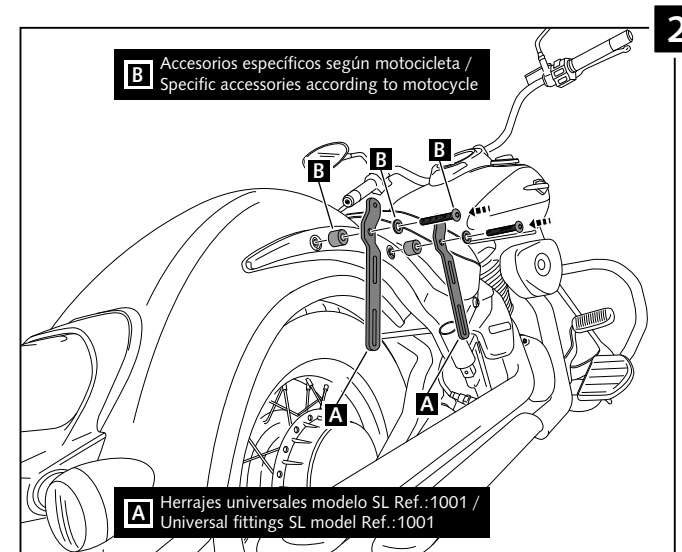

INSTRUCCIONES DE MONTAJE - MOUNTING INSTRUCTIONS - MONTAGEANLEITUNG

**ALFORJAS RÍGIDAS - SOPORTE TIPO SL
RIGID SADDLEBAGS - SUPPORT TYPE SL
HARTSCHALENKOFFER - HALTER MOD. SL**

SUPPORT : SL

INSTRUCCIONES DE MONTAJE - MOUNTING INSTRUCTIONS - MONTAGEANLEITUNG

ID.	DESCRIPCIÓN	DESCRIPTION	BEZEICHNUNG	QTY.
1	Tornillo M6x25 ISO7380	M6x25 ISO7380 screw	M6x25 ISO7380 Schrauben	8
2	Arandela M6	M6 washer	M6 Unterlegscheibe	8
3	Casquillo	Spacer	Buchse	4
4	Silentblock	Silentblock	Silentblock	8
5	Arandela M6 DIN9021	M6 DIN9021 washer	M6 DIN9021 Unterlegscheibe	8
6	Tuerca M6 DIN6923	M6 DIN6923 nut	M6 DIN6923 Schraubenmutter	8