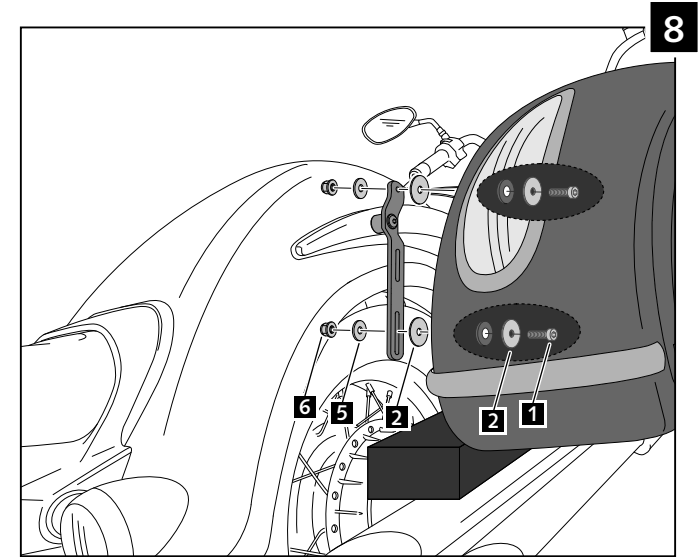

INSTRUCCIONES DE MONTAJE - MOUNTING INSTRUCTIONS - MONTAGEANLEITUNG

ALFORJAS RÍGIDAS - SOPORTE TIPO SL RIGID SADDLEBAGS - SUPPORT TYPE SL HARTSCHALENKOFFER - HALTER MOD. SL

SUPPORT : SL

INSTRUCCIONES DE MONTAJE

Si usted no es mecánico, por favor contacte con un taller especializado. MOTOACCES declina toda responsabilidad por los daños causados por un incorrecto montaje del producto.

MOUNTING INSTRUCTIONS

If you are not mechanical, please contact a specialist workshop. MOTOACCES no responsibility for damage caused by incorrect assembly of the product.

MONTAGEANLEITUNG

Wenden Sie sich bitte an Ihre Werkstatt. MOTOACCES keine Haftung für Schäden, die durch unsachgemäße Montage des Produktes verursacht.

ID.	DESCRIPCIÓN	DESCRIPTION	BEZEICHNUNG	QTY.
1	Tornillo M6x25 ISO7380	M6x25 ISO7380 screw	M6x25 ISO7380 Schrauben	8
2	Arandela M6	M6 washer	M6 Unterlegscheibe	8
3	Casquillo	Spacer	Buchse	4
4	Silentblock	Silentblock	Silentblock	8
5	Arandela M6 DIN9021	M6 DIN9021 washer	M6 DIN9021 Unterlegscheibe	8
6	Tuerca M6 DIN6923	M6 DIN6923 nut	M6 DIN6923 Schraubenmutter	8