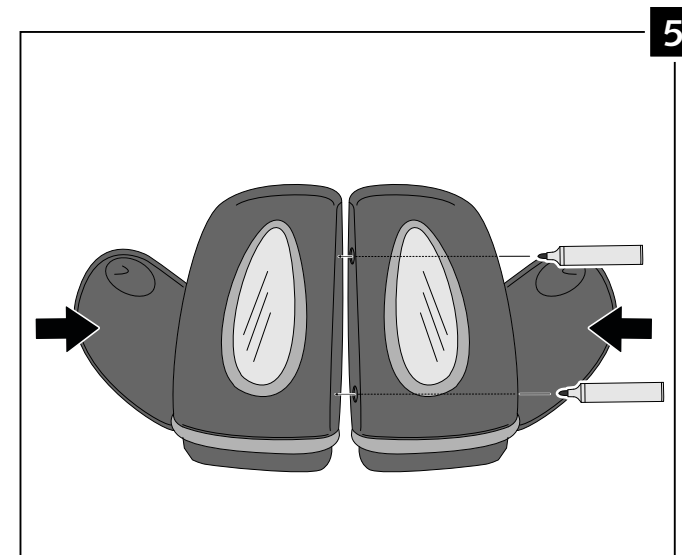

INSTRUCCIONES DE MONTAJE - MOUNTING INSTRUCTIONS - MONTAGEANLEITUNG

**ALFORJAS RÍGIDAS - SOPORTE TIPO SL
RIGID SADDLEBAGS - SUPPORT TYPE SL
HARTSCHALENKOFFER - HALTER MOD. SL**

SUPPORT : SL

INSTRUCCIONES DE MONTAJE - MOUNTING INSTRUCTIONS - MONTAGEANLEITUNG

ALFORJAS RÍGIDAS - SOPORTE TIPO SL RIGID SADDLEBAGS - SUPPORT TYPE SL HARTSCHALENKOFFER - HALTER MOD. SL

SUPPORT : SL

INSTRUCCIONES DE MONTAJE

Si usted no es mecánico, por favor contacte con un taller especializado. MOTOACCES declina toda responsabilidad por los daños causados por un incorrecto montaje del producto.

ID.	DESCRIPCIÓN	DESCRIPTION	BEZEICHNUNG	QTY.
1	Tornillo M6x25 ISO7380	M6x25 ISO7380 screw	M6x25 ISO7380 Schrauben	8
2	Arandela M6	M6 washer	M6 Unterlegscheibe	8
3	Casquillo	Spacer	Buchse	4
4	Silentblock	Silentblock	Silentblock	8
5	Arandela M6 DIN9021	M6 DIN9021 washer	M6 DIN9021 Unterlegscheibe	8
6	Tuerca M6 DIN6923	M6 DIN6923 nut	M6 DIN6923 Schraubenmutter	8