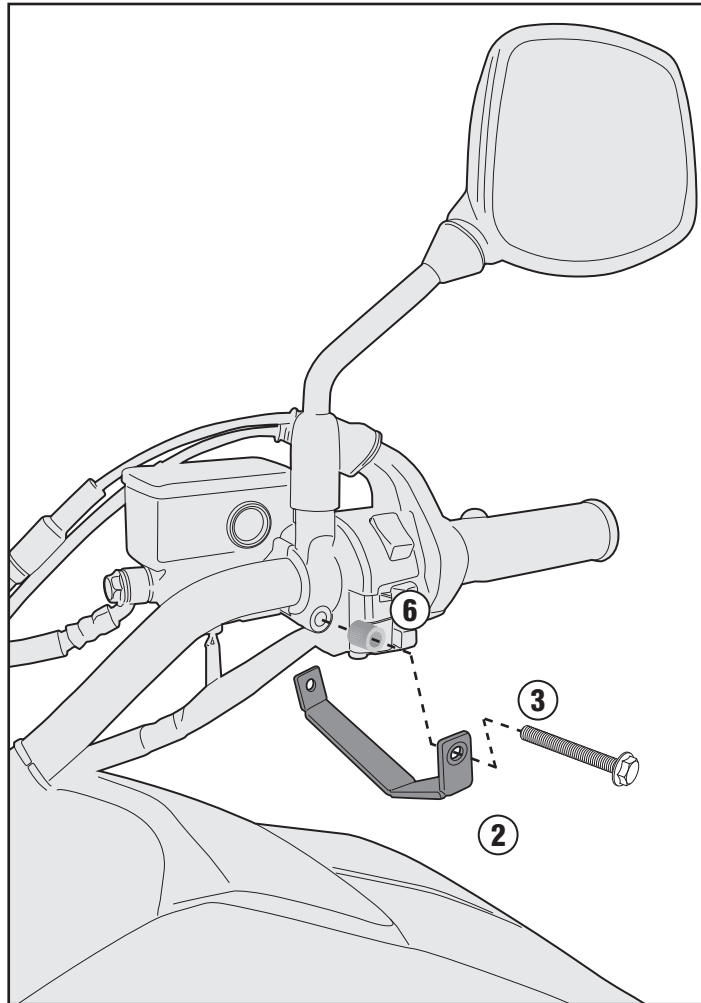

HP3105 - KHP3105

PARAMANI - HAND PROTECTOR - PROTECTION DES MAINS
HANDSCHUTZ - PROTECCIÓN DE MANO - PROTETOR DE MÃO

SUZUKI DL1000 V-STROM (2014)