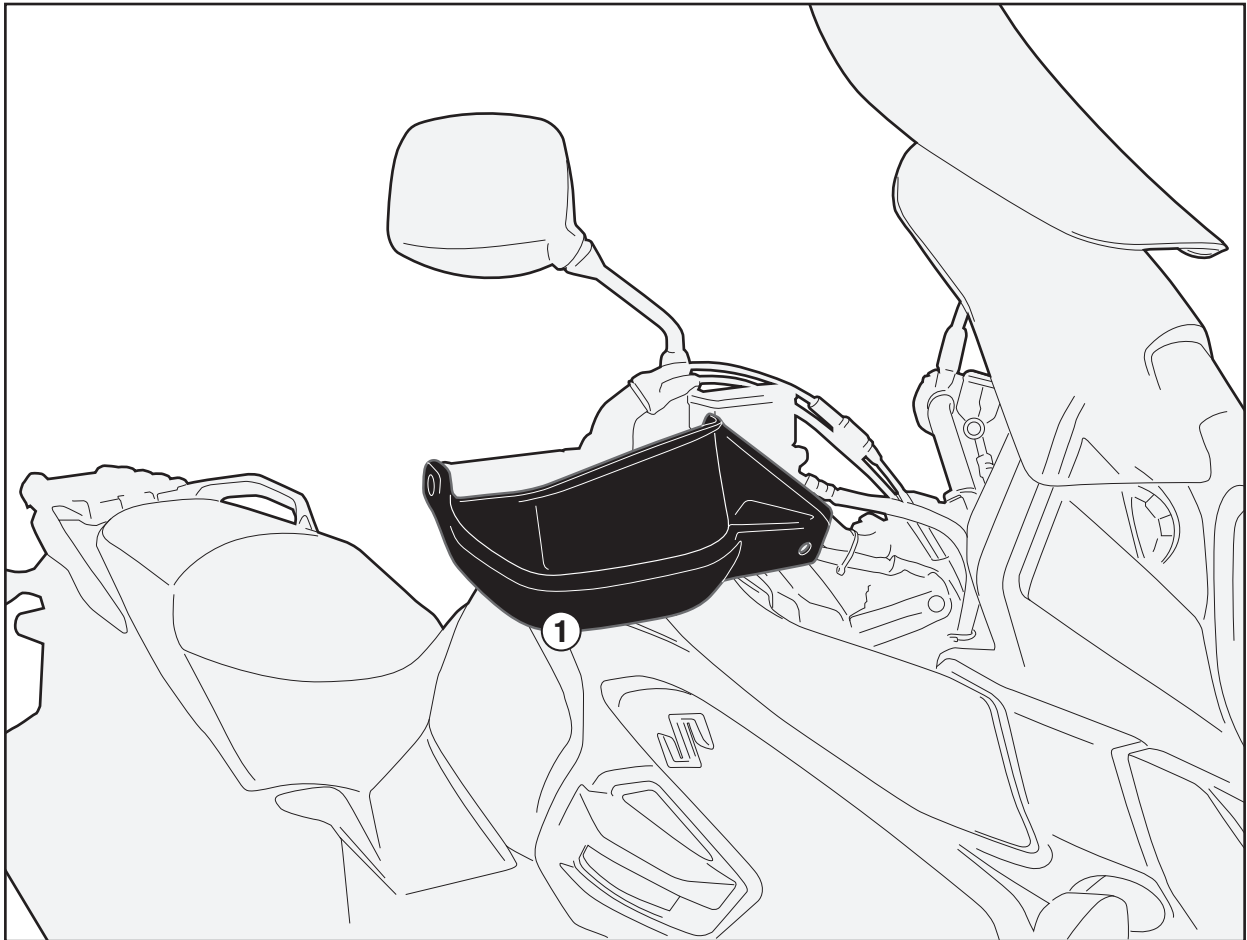

HP3105 - KHP3105

PARAMANI - HAND PROTECTOR - PROTECTION DES MAINS
HANDSCHUTZ - PROTECCIÓN DE MANO - PROTETOR DE MÃO

SUZUKI DL1000 V-STROM (2014)

ISTRUZIONI DI MONTAGGIO - MOUNTING INSTRUCTIONS
INSTRUCTIONS DE MONTAGE - BAUANLEITUNG
INSTRUCCIONES DE MONTAJE - INSTRUÇÕES DE MONTAGEM