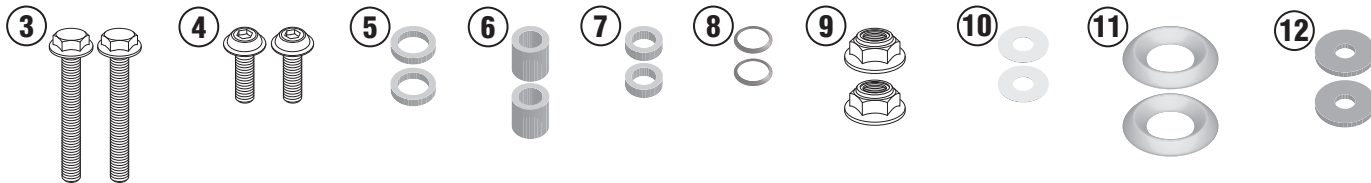

HP3105 - KHP3105

PARAMANI - HAND PROTECTOR - PROTECTION DES MAINS
HANDSCHUTZ - PROTECCIÓN DE MANO - PROTETOR DE MÃO

SUZUKI DL1000 V-STROM (2014)

N°	Descrizione	Caratteristiche	Codice	Quantità
1	Paramani - Hand Protector Protection Des Mains - Handschutz Protección De Mano - Protetor De Mão	-	-	2 (Dx;Sx)
2	Supporto - Support Support - Halterung Soporte - Apoio	-	GL2611DX GL2611SX	2 (Dx;Sx)
3	Vite - Screw Vis - Schraube Tornillo - Parafuso	TECF M6x40	640TECF	2
4	Vite - Screw Vis - Schraube Tornillo - Parafuso	TBEIFN M6x16	616TBEIFN	2
5	Distanziale - Spacer Entretoise - Distanzstueck Distanciador - Espaçador	Ø12x2,5 Foro 8,5mm	C12L2,5F8,5T	2
6	Distanziale - Spacer Entretoise - Distanzstueck Distanciador - Espaçador	Ø10x11 Foro 6,5mm	C10L11F6,5T	2
7	Distanziale - Spacer Entretoise - Distanzstueck Distanciador - Espaçador	Ø10x3 Foro 6,5mm	C10L3F6,5T	2
8	Distanziale - Spacer Entretoise - Distanzstueck Distanciador - Espaçador	Ø15,5x4 Foro 9	V230	2
9	Dado - Bolt - Erou Mutter - Tuerca - Porca	Dado Auto Bloccante Flangiato Ribassato M6	6DADIABFN	2
10	Rondella - Washer Rondelle - Scheibe Arandela - Arruela	Rondella in Nylon	Z1979	2
11	Rondella - Washer Rondelle - Scheibe Arandela - Arruela	-	200RON	2
12	Rondella - Washer Rondelle - Scheibe Arandela - Arruela	Rondella in Gomma	ORONG	2
13	Componenti Originali - Original Parts Parties Originales - Original Bauteile Componentes Originales - Componentes Originais	-	-	-

HP3105 - KHP3105

PARAMANI - HAND PROTECTOR - PROTECTION DES MAINS
HANDSCHUTZ - PROTECCIÓN DE MANO - PROTETOR DE MÃO

SUZUKI DL1000 V-STROM (2014)

4mm

8mm - 10mm

ISTRUZIONI DI MONTAGGIO - MOUNTING INSTRUCTIONS
INSTRUCCIONES DE MONTAJE - BAUANLEITUNG
INSTRUCCIONES DE MONTAJE - INSTRUÇÕES DE MONTAGEM