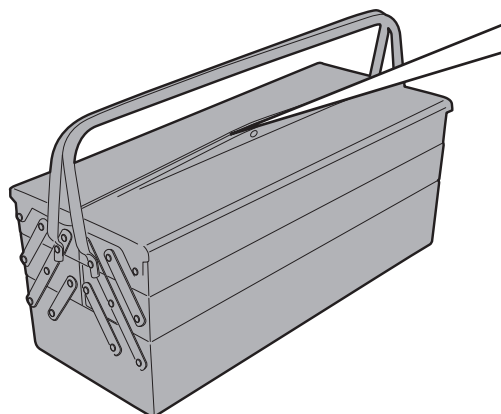

HP3105 - KHP3105

PARAMANI - HAND PROTECTOR - PROTECTION DES MAINS
HANDSCHUTZ - PROTECCIÓN DE MANO - PROTETOR DE MÃO

SUZUKI DL1000 V-STROM (2014)

N°	Descrizione	Caratteristiche	Codice	Quantità
1	Paramani - Hand Protector Protection Des Mains - Handschutz Protección De Mano - Protetor De Mão	-	-	2 (Dx;Sx)
2	Supporto - Support Support - Halterung Soporte - Apoio	-	GL2611DX GL2611SX	2 (Dx;Sx)
3	Vite - Screw Vis - Schraube Tornillo - Parafuso	TECF M6x40	640TECF	2
4	Vite - Screw Vis - Schraube Tornillo - Parafuso	TBEIFN M6x16	616TBEIFN	2
5	Distanziale - Spacer Entretoise - Distanzstueck Distanciador - Espaçador	Ø12x2,5 Foro 8,5mm	C12L2,5F8,5T	2
6	Distanziale - Spacer Entretoise - Distanzstueck Distanciador - Espaçador	Ø10x11 Foro 6,5mm	C10L11F6,5T	2
7	Distanziale - Spacer Entretoise - Distanzstueck Distanciador - Espaçador	Ø10x3 Foro 6,5mm	C10L3F6,5T	2
8	Distanziale - Spacer Entretoise - Distanzstueck Distanciador - Espaçador	Ø15,5x4 Foro 9	V230	2
9	Dado - Bolt - Erou Mutter - Tuerca - Porca	Dado Auto Bloccante Flangiato Ribassato M6	6DADIABFN	2
10	Rondella - Washer Rondelle - Scheibe Arandela - Arruela	Rondella in Nylon	Z1979	2
11	Rondella - Washer Rondelle - Scheibe Arandela - Arruela	-	200RON	2
12	Rondella - Washer Rondelle - Scheibe Arandela - Arruela	Rondella in Gomma	ORONG	2
13	Componenti Originali - Original Parts Parties Originales - Original Bauteile Componentes Originales - Componentes Originais	-	-	-

HP3105 - KHP3105

PARAMANI - HAND PROTECTOR - PROTECTION DES MAINS
HANDSCHUTZ - PROTECCIÓN DE MANO - PROTETOR DE MÃO

SUZUKI DL1000 V-STROM (2014)

4mm

8mm - 10mm

ISTRUZIONI DI MONTAGGIO - MOUNTING INSTRUCTIONS
INSTRUCCIONES DE MONTAJE - BAUANLEITUNG
INSTRUCCIONES DE MONTAJE - INSTRUÇÕES DE MONTAGEM