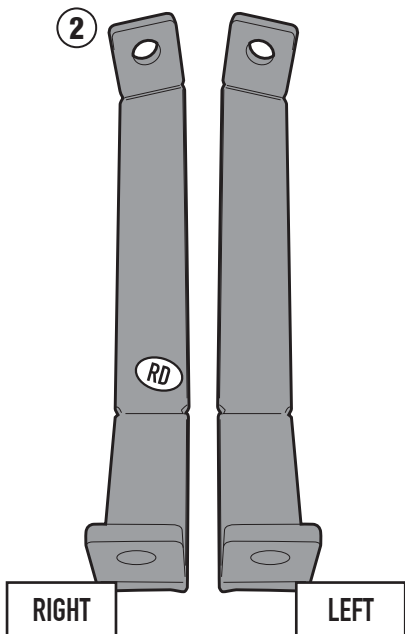

HP3105 - KHP3105

PARAMANI - HAND PROTECTOR - PROTECTION DES MAINS
HANDSCHUTZ - PROTECCIÓN DE MANO - PROTETOR DE MÃO

SUZUKI DL1000 V-STROM (2014)

N°	Descrizione	Caratteristiche	Codice	Quantità
1	Paramani - Hand Protector Protection Des Mains - Handschutz Protección De Mano - Protetor De Mão	-	-	2 (Dx;Sx)
2	Supporto - Support Support - Halterung Soporte - Apoio	-	GL2611DX GL2611SX	2 (Dx;Sx)
3	Vite - Screw Vis - Schraube Tornillo - Parafuso	TECF M6x40	640TECF	2
4	Vite - Screw Vis - Schraube Tornillo - Parafuso	TBEIFN M6x16	616TBEIFN	2
5	Distanziale - Spacer Entretoise - Distanzstueck Distanciador - Espaçador	Ø12x2,5 Foro 8,5mm	C12L2,5F8,5T	2
6	Distanziale - Spacer Entretoise - Distanzstueck Distanciador - Espaçador	Ø10x11 Foro 6,5mm	C10L11F6,5T	2
7	Distanziale - Spacer Entretoise - Distanzstueck Distanciador - Espaçador	Ø10x3 Foro 6,5mm	C10L3F6,5T	2
8	Distanziale - Spacer Entretoise - Distanzstueck Distanciador - Espaçador	Ø15,5x4 Foro 9	V230	2
9	Dado - Bolt - Erou Mutter - Tuerca - Porca	Dado Auto Bloccante Flangiato Ribassato M6	6DADIABFN	2
10	Rondella - Washer Rondelle - Scheibe Arandela - Arruela	Rondella in Nylon	Z1979	2
11	Rondella - Washer Rondelle - Scheibe Arandela - Arruela	-	200RON	2
12	Rondella - Washer Rondelle - Scheibe Arandela - Arruela	Rondella in Gomma	ORONG	2
13	Componenti Originali - Original Parts Parties Originales - Original Bauteile Componentes Originales - Componentes Originais	-	-	-

HP3105 - KHP3105

PARAMANI - HAND PROTECTOR - PROTECTION DES MAINS
HANDSCHUTZ - PROTECCIÓN DE MANO - PROTETOR DE MÃO

SUZUKI DL1000 V-STROM (2014)

4mm

8mm - 10mm

ISTRUZIONI DI MONTAGGIO - MOUNTING INSTRUCTIONS
INSTRUCCIONES DE MONTAJE - BAUANLEITUNG
INSTRUCCIONES DE MONTAJE - INSTRUÇÕES DE MONTAGEM