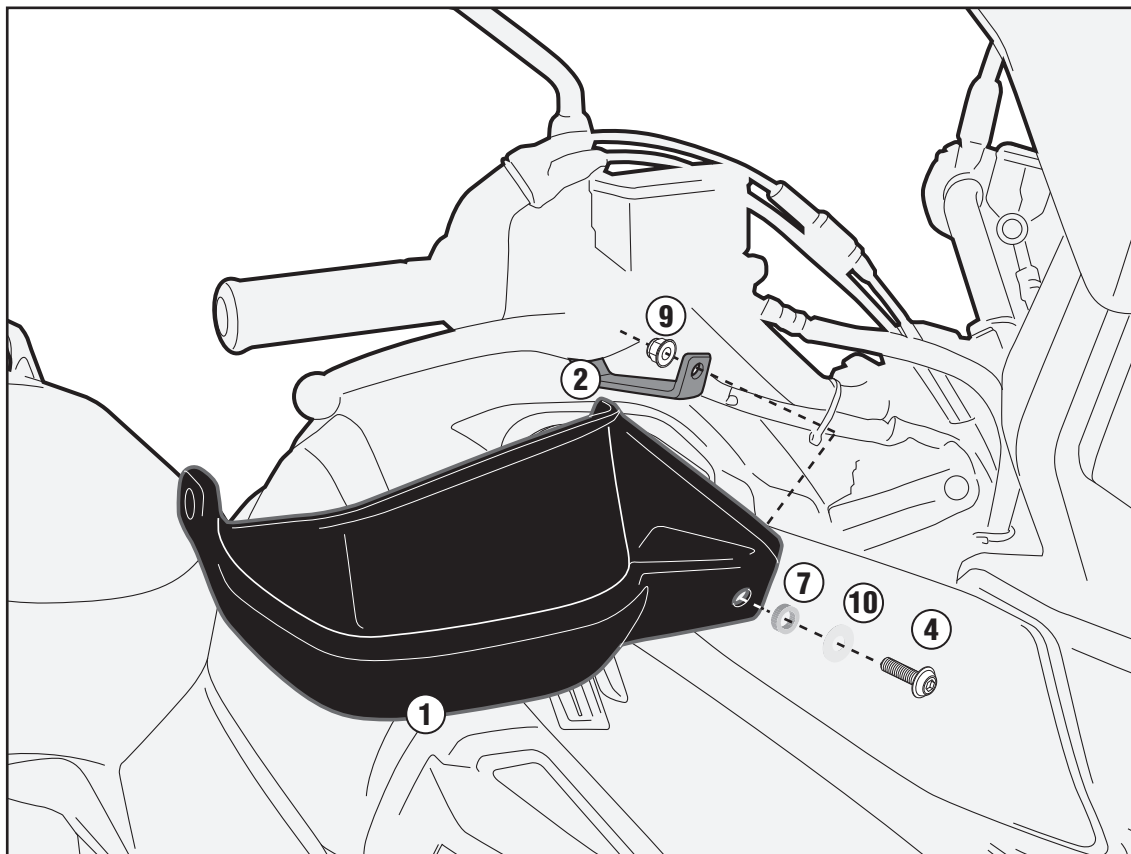

HP3105 - KHP3105

PARAMANI - HAND PROTECTOR - PROTECTION DES MAINS
HANDSCHUTZ - PROTECCIÓN DE MANO - PROTETOR DE MÃO

SUZUKI DL1000 V-STROM (2014)

ISTRUZIONI DI MONTAGGIO - MOUNTING INSTRUCTIONS
INSTRUCTIONS DE MONTAGE - BAUANLEITUNG
INSTRUCCIONES DE MONTAJE - INSTRUÇÕES DE MONTAGEM