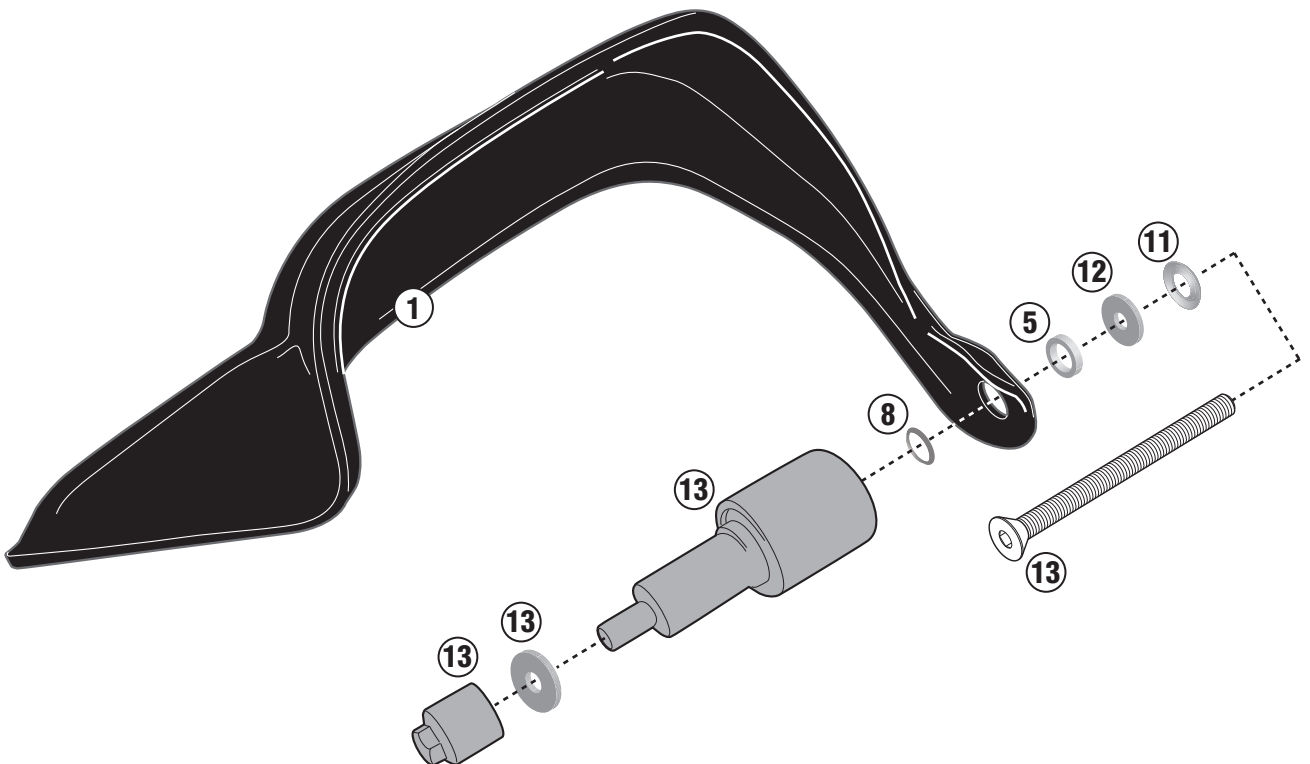

HP3105 - KHP3105

PARAMANI - HAND PROTECTOR - PROTECTION DES MAINS
HANDSCHUTZ - PROTECCIÓN DE MANO - PROTETOR DE MÃO

SUZUKI DL1000 V-STROM (2014)